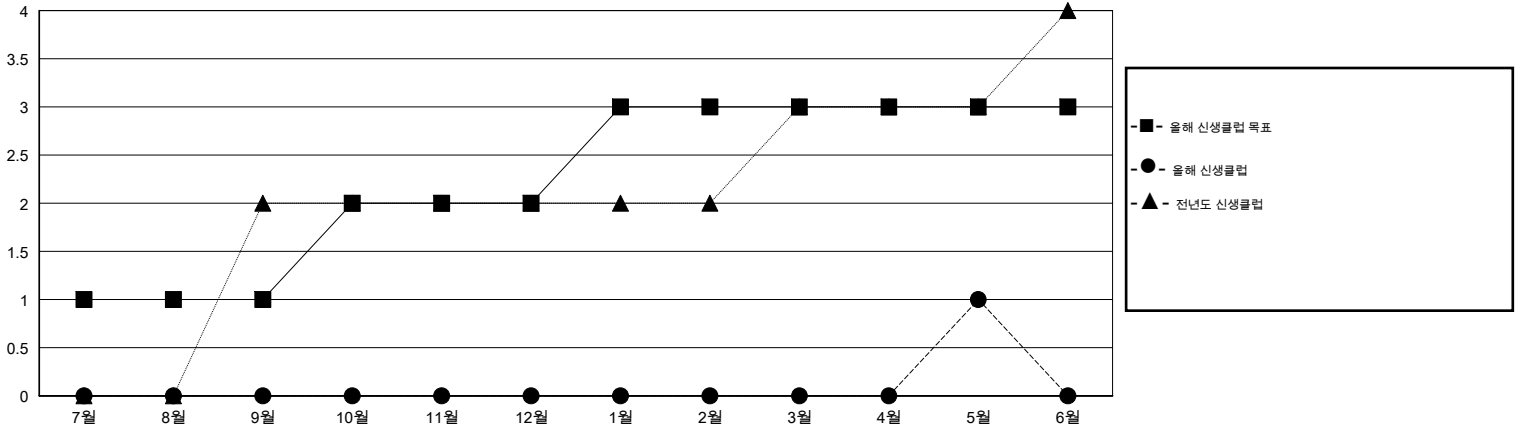

MONTHLY MEMBERSHIP PROGRESS REPORT

District 356 B

Results as of: 5/31/2015

GMT: JUNG YUL CHOI

장소 REPUBLIC OF KOREA

현장지역 GMT 5

클럽					회원 1인당				
결과- 2014-2015					결과- 2014-2015				
사분기	신생클럽 목표	신생클럽	해산된 클럽	순 증강/감소	사분기	신입회원 목표	추가된 차터 및 신입 회원	퇴회 회원	순 증강/감소
7월/8월/9월	1	0	0	0	7월/8월/9월	55	143	104	39
10월/11월/12월	1	0	1	-1	10월/11월/12월	76	45	155	-110
1월/2월/3월	1	0	0	0	1월/2월/3월	64	55	84	-29
4월/5월/6월	0	1	0	1	4월/5월/6월	10	86	3	83

목표 및 누적 신생클럽 수

목표 및 누적 회원수

해산된 클럽: 1	1명 이상의 신입회원을 등록한 61 CLUBS OF 96	성별 분포
		남성 2,271 (85.47%)
		여성 386 (14.53%)
퇴회회원	여기에 클릭하여 현황보고 내용 검토	가족단위 회원 4
작고 3		세대주 2
클럽해산 7		비 세대주 2
기타 336		
합계 346		