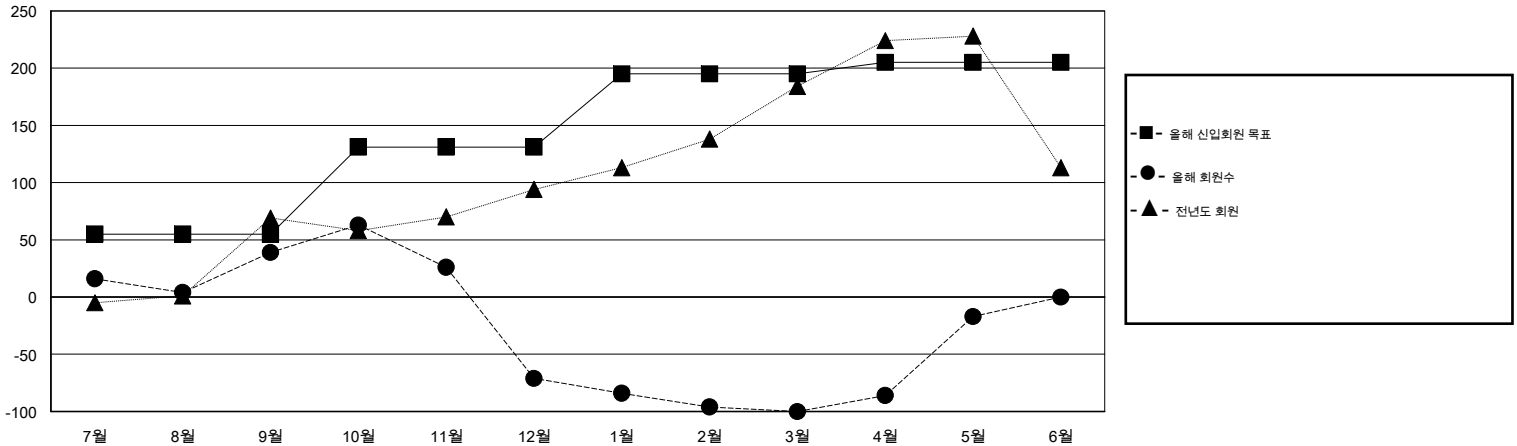

MONTHLY MEMBERSHIP PROGRESS REPORT

District 356 B

Results as of: 5/31/2015

GMT: JUNG YUL CHOI

장소 REPUBLIC OF KOREA

현장지역 GMT 5

클럽					회원 1인당				
결과- 2014-2015					결과- 2014-2015				
사분기	신생클럽 목표	신생클럽	해산된 클럽	순 증강/감소	사분기	신입회원 목표	추가된 차터 및 신입 회원	퇴회 회원	순 증강/감소
7월/8월/9월	1	0	0	0	7월/8월/9월	55	143	104	39
10월/11월/12월	1	0	1	-1	10월/11월/12월	76	45	155	-110
1월/2월/3월	1	0	0	0	1월/2월/3월	64	55	84	-29
4월/5월/6월	0	1	0	1	4월/5월/6월	10	86	3	83

목표 및 누적 신생클럽 수

목표 및 누적 회원수

해산된 클럽: 1	1명 이상의 신입회원을 등록한 61 CLUBS OF 96	성별 분포
		남성 2,271 (85.47%)
		여성 386 (14.53%)
퇴회회원	여기에 클릭하여 현황보고 내용 검토	가족단위 회원 4
작고 3		세대주 2
클럽해산 7		비 세대주 2
기타 336		
합계 346		